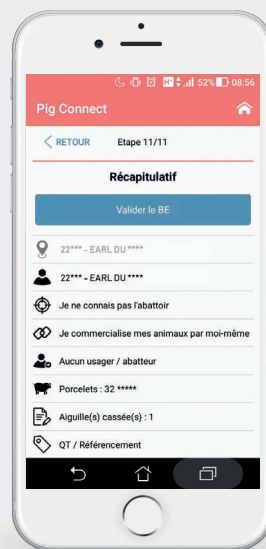

Pig Connect

L'appli de saisie des bons d'enlèvement

Pig Connect, Kezaco ?

Pig Connect, c'est la nouvelle application officielle de BDPorc pour simplifier la notification des mouvements de porcs entre les élevages et les abattoirs conformément aux obligations réglementaires de traçabilité en vigueur.

L'appli qui connecte la filière porcine

Plus d'infos sur :
www.pigconnect.fr

Éleveurs, remplir et suivre ses BE, c'est simple comme bonjour !

2 fois plus rapide

que le remplissage d'un BE à la main grâce aux champs d'informations pré remplis.

C'est votre 1^{ère} utilisation ? Suivez le guide !

1

Je télécharge l'appli Pig Connect sur App Store ou Google Play.

2

Je me connecte avec mes codes PCM.

3

Je saisis mon BE. Une fois validé, mon BE est visible par le chauffeur et par l'abattoir de destination.

Visionnez les Tutos vidéos
sur pigconnect.fr