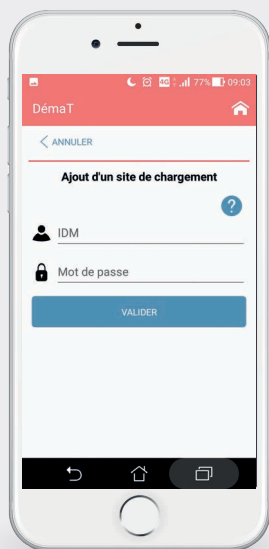

L'appli qui connecte la filière porcine

Plus d'infos sur :
www.pigconnect.fr

Éleveurs, remplir et suivre ses BE, c'est simple comme bonjour !

2 fois plus rapide

que le remplissage d'un BE à la main grâce aux champs d'informations pré remplis.

Finis les erreurs et oublis de saisie

Les BE sont plus lisibles et sans mauvaise interprétation possible.

Suivez vos données en temps réel et à distance.

Visualisez et modifiez vos BE. Vérifiez les données complétées par le chauffeur.

C'est votre 1^{ère} utilisation ? Suivez le guide !

1

Je télécharge l'appli Pig Connect sur App Store ou Google Play.

2

Je me connecte avec mes codes PCM.

3

Je saisis mon BE. Une fois validé, mon BE est visible par le chauffeur et par l'abattoir de destination.