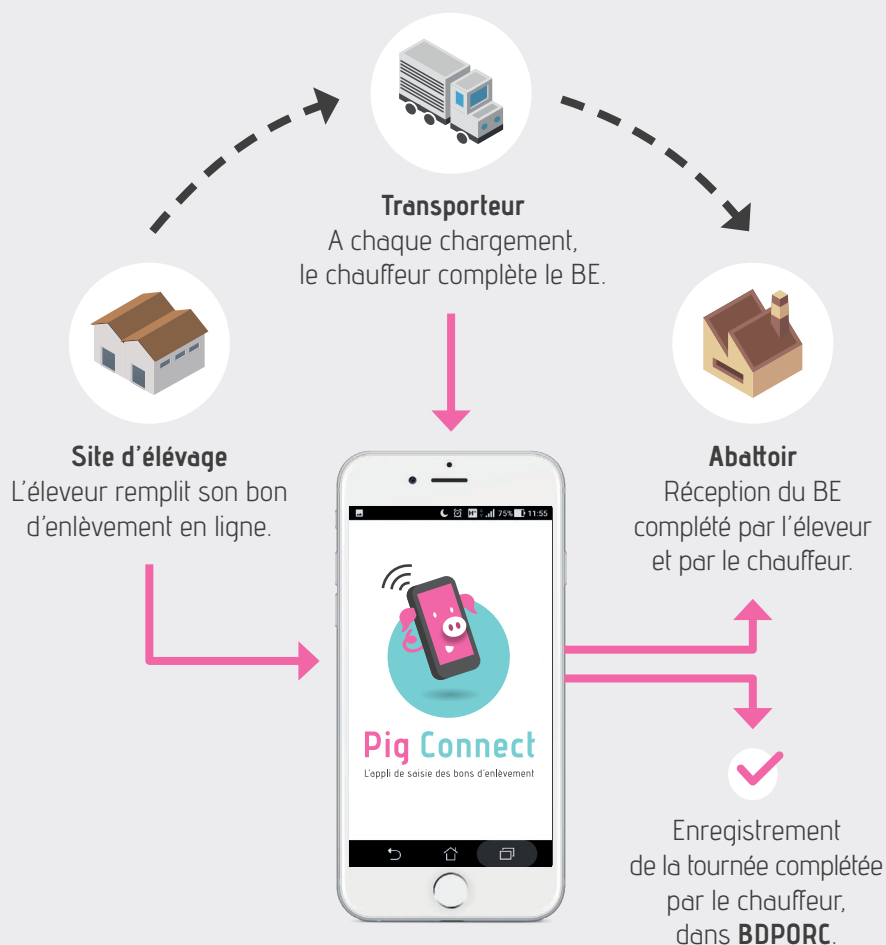

Pig Connect

L'appli de saisie des bons d'enlèvement

Pig Connect, Kezaco ?

Pig Connect, c'est la nouvelle application officielle de BDPorc pour simplifier la notification des mouvements de porcs entre les élevages et les abattoirs conformément aux obligations réglementaires de traçabilité en vigueur.

Pig Connect est une appli facile à prendre en main qui permet de fiabiliser les données saisies par les éleveurs et les chauffeurs. Fini les bons d'enlèvement et de transport « papier », fastidieux à remplir.

Pig Connect permet aux abattoirs et PCM de recevoir les bons d'enlèvement, informatisés, en temps réel.

Application officielle de BDPorc

Économies

Respect de l'environnement

Gain de temps

Saisie sécurisée

Transmission des infos en temps réel

L'appli qui connecte la filière porcine

Plus d'infos sur :
www.pigconnect.fr

Éleveurs, remplir et suivre ses BE, c'est simple comme bonjour !

2 fois plus rapide

que le remplissage d'un BE à la main grâce aux champs d'informations pré remplis.