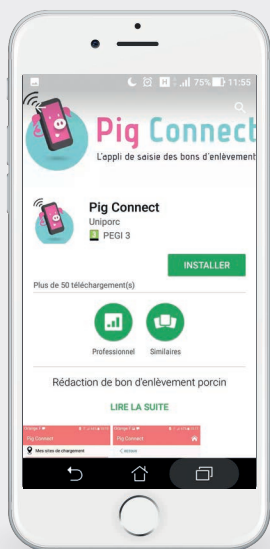

Pig Connect

L'appli de saisie des bons d'enlèvement

Pig Connect, Kezaco ?

Pig Connect, c'est la nouvelle application officielle de BDPorc pour simplifier la notification des mouvements de porcs entre les élevages et les abattoirs conformément aux obligations réglementaires de traçabilité en vigueur.

L'appli qui connecte la filière porcine

Plus d'infos sur :
www.pigconnect.fr

Éleveurs, remplir et suivre ses BE, c'est simple comme bonjour !

2 fois plus rapide

que le remplissage d'un BE à la main grâce aux champs d'informations pré remplis.

Finis les erreurs et oublis de saisie

Les BE sont plus lisibles et sans mauvaise interprétation possible.

Suivez vos données en temps réel et à distance.

Visualisez et modifiez vos BE. Vérifiez les données complétées par le chauffeur.

C'est votre 1^{ère} utilisation ? Suivez le guide !

1

Je télécharge l'appli Pig Connect sur App Store ou Google Play.

2

Je me connecte avec mes codes PCM.

3

Je saisis mon BE. Une fois validé, mon BE est visible par le chauffeur et par l'abattoir de destination.